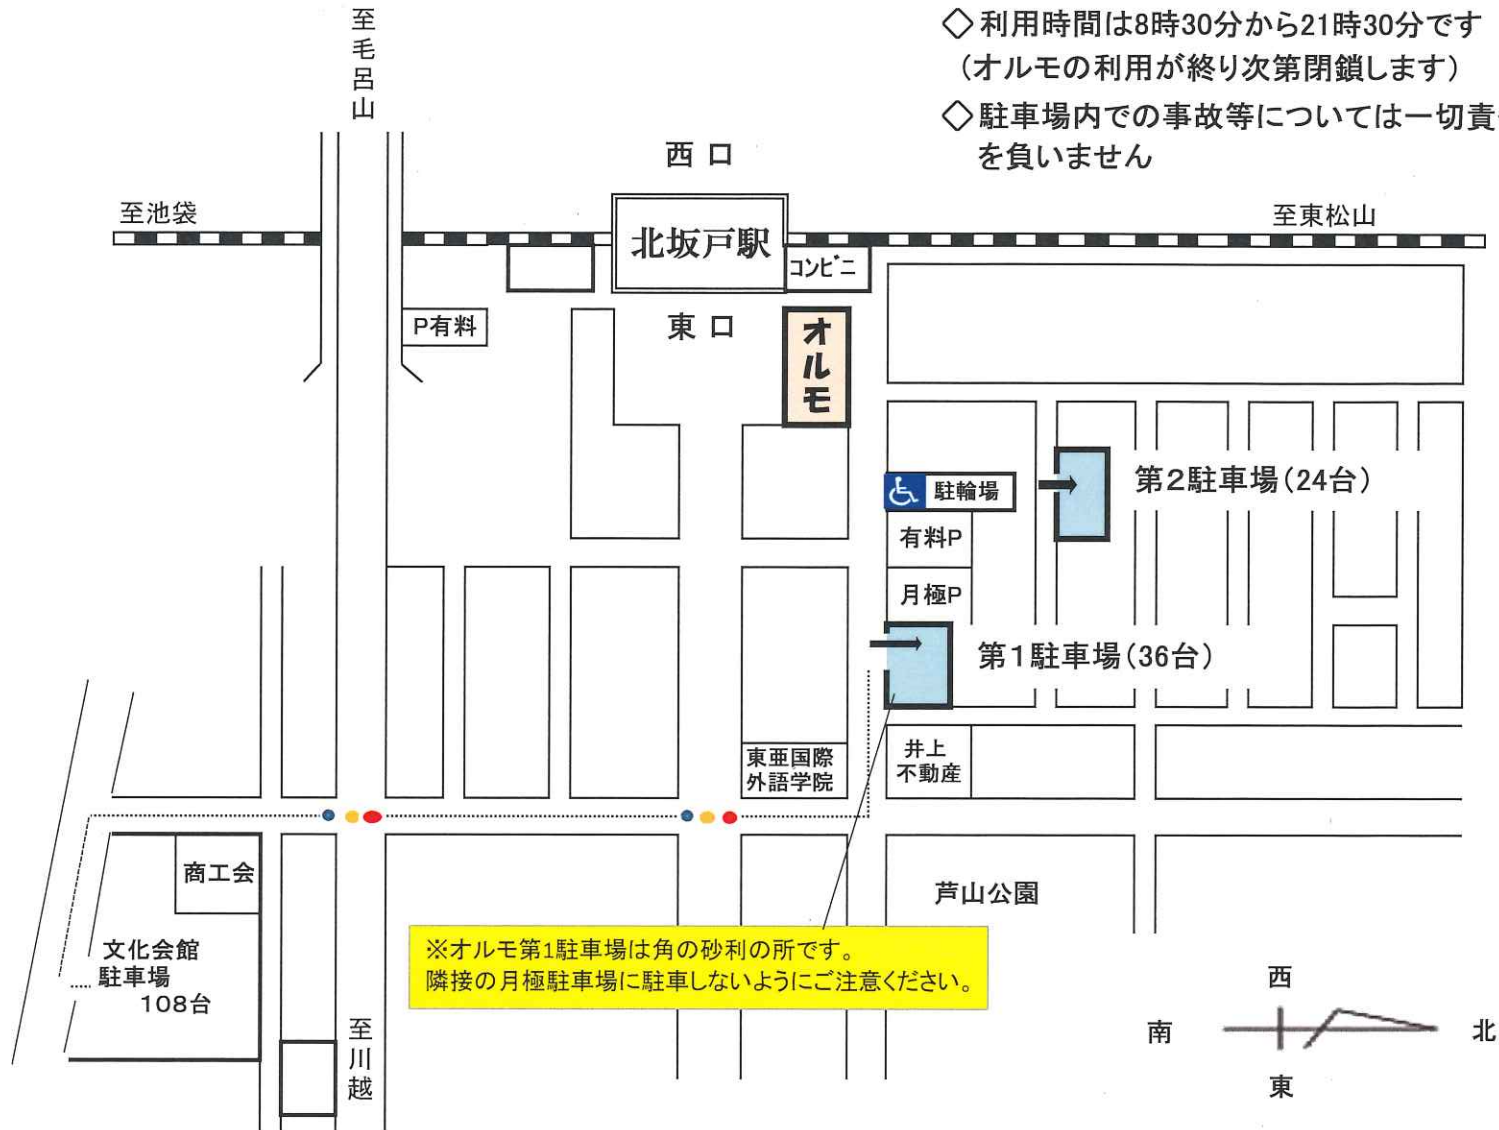

オルモ駐車場ごあんない

- ◇ 利用時間は8時30分から21時30分です
(オルモの利用が終り次第閉鎖します)
- ◇ 駐車場内での事故等については一切責任を負いません

※オルモ第1駐車場は角の砂利の所です。
隣接の月極駐車場に駐車しないようご注意ください。