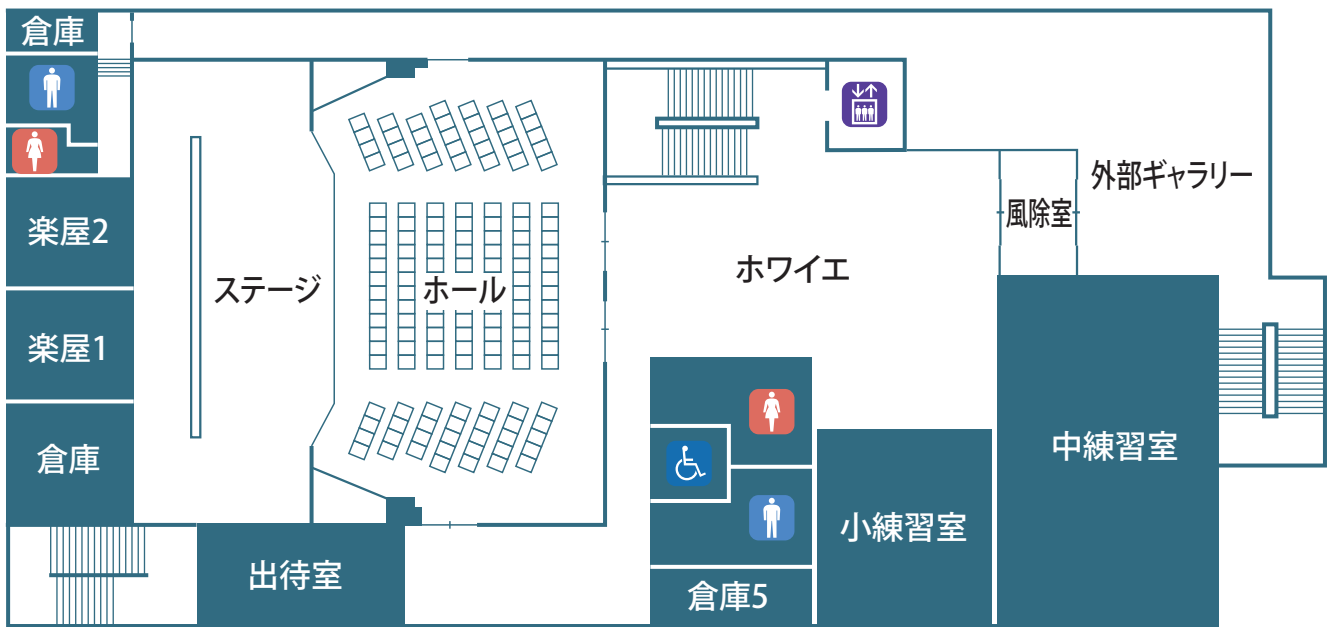

坂戸市文化施設オルモ

1階 フロアマップ

坂戸市文化施設オルモ

2階 フロアマップ

坂戸市文化施設オルモ

3階 フロアマップ

坂戸市文化施設オルモ

4階 フロアマップ