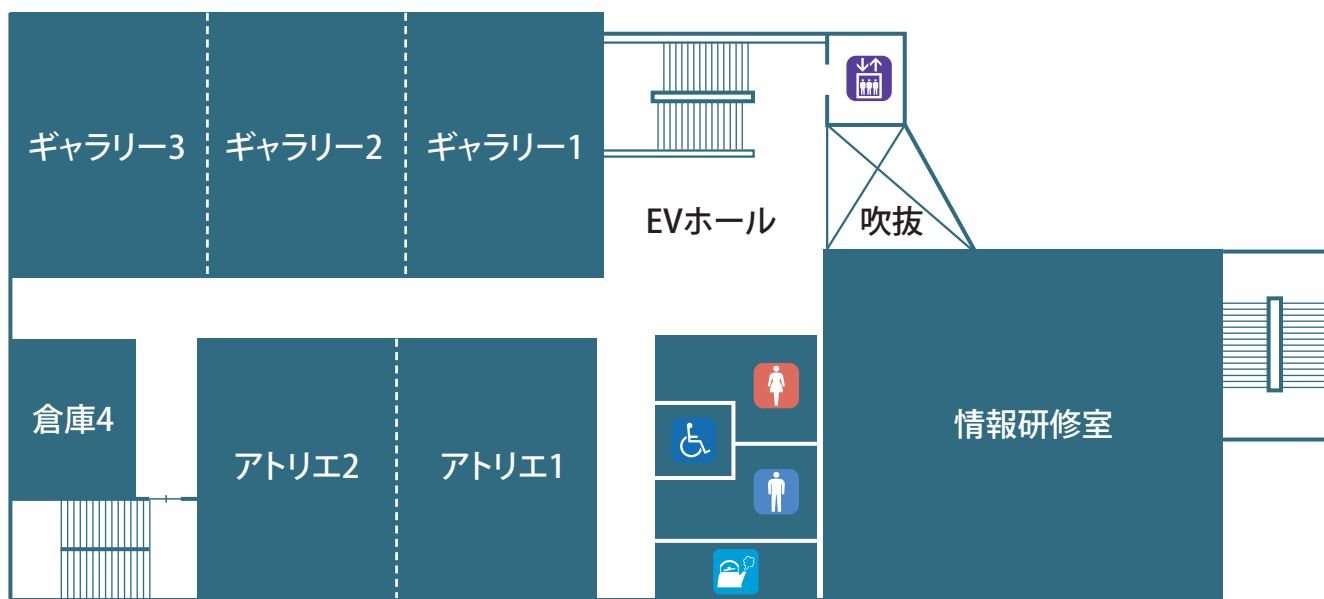

坂戸市文化施設オルモ

1階 フロアマップ

坂戸市文化施設オルモ

2階 フロアマップ

坂戸市文化施設オルモ

3階 フロアマップ

坂戸市文化施設オルモ

4階 フロアマップ