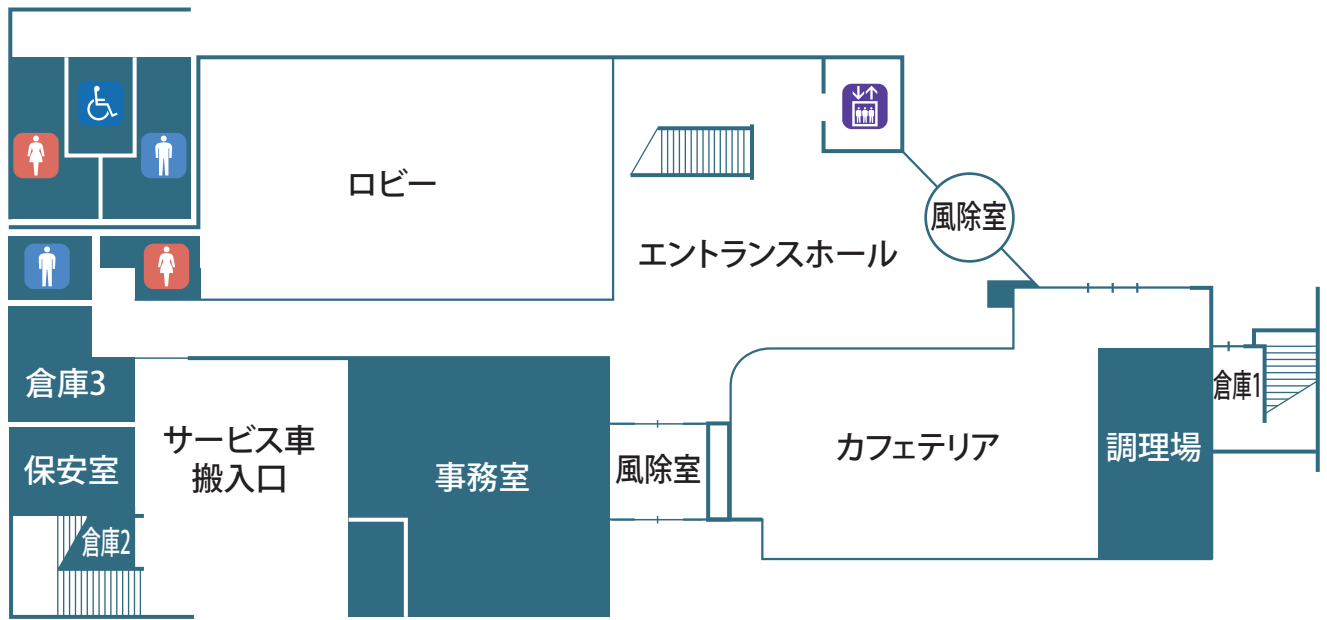

坂戸市文化施設オルモ

1階 フロアマップ

坂戸市文化施設オルモ

2階 フロアマップ

坂戸市文化施設オルモ

3階 フロアマップ

坂戸市文化施設オルモ

4階 フロアマップ