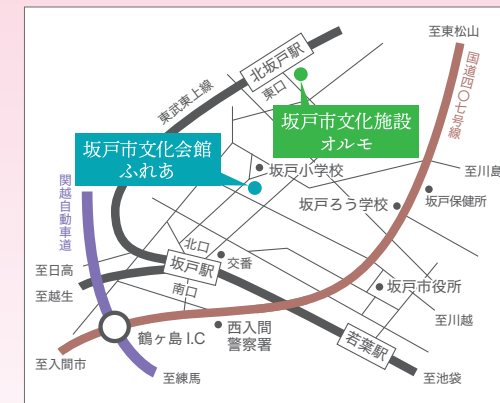

アーティストアーカイブス

登録者
募集中!

坂戸市文化会館では、坂戸市出身・在住および市を活動の拠点とされているアーティストの方の情報をデータベース化する事業を実施しております。集めた情報をホームページに掲載し広く市民にお伝えすると共にアーティストの新規発掘、活動機会の拡大、芸術文化活動の活性化の場としています。演劇、ダンス、音楽、美術、工芸、なんでも結構です。どうぞあなたが「できること」「やってみたいこと」をぜひ教えてください!

登録方法

所定の申請用紙に必要事項を記入の上、下記添付書類と合わせて窓口・郵送・FAX・メールにてご提出ください。

添付書類 (任意) 宣材(顔写真)・プロフィール文・活動履歴(公演資料や作品写真など)

※詳しくはふれあ窓口までお問合せください。

公式YouTube さかどカルチャチャンネル

坂戸市文化会館と坂戸市文化施設オルモでの楽しいイベントをYoutube動画でも発信していきますので、フォロー、よろしくをお願いします。

Twitter始めました @sakado_bunka

坂戸市文化会館と坂戸市文化施設オルモでの楽しいイベントの告知とそのレポートをTwitterで発信していきますので、フォロー、よろしくをお願いします。