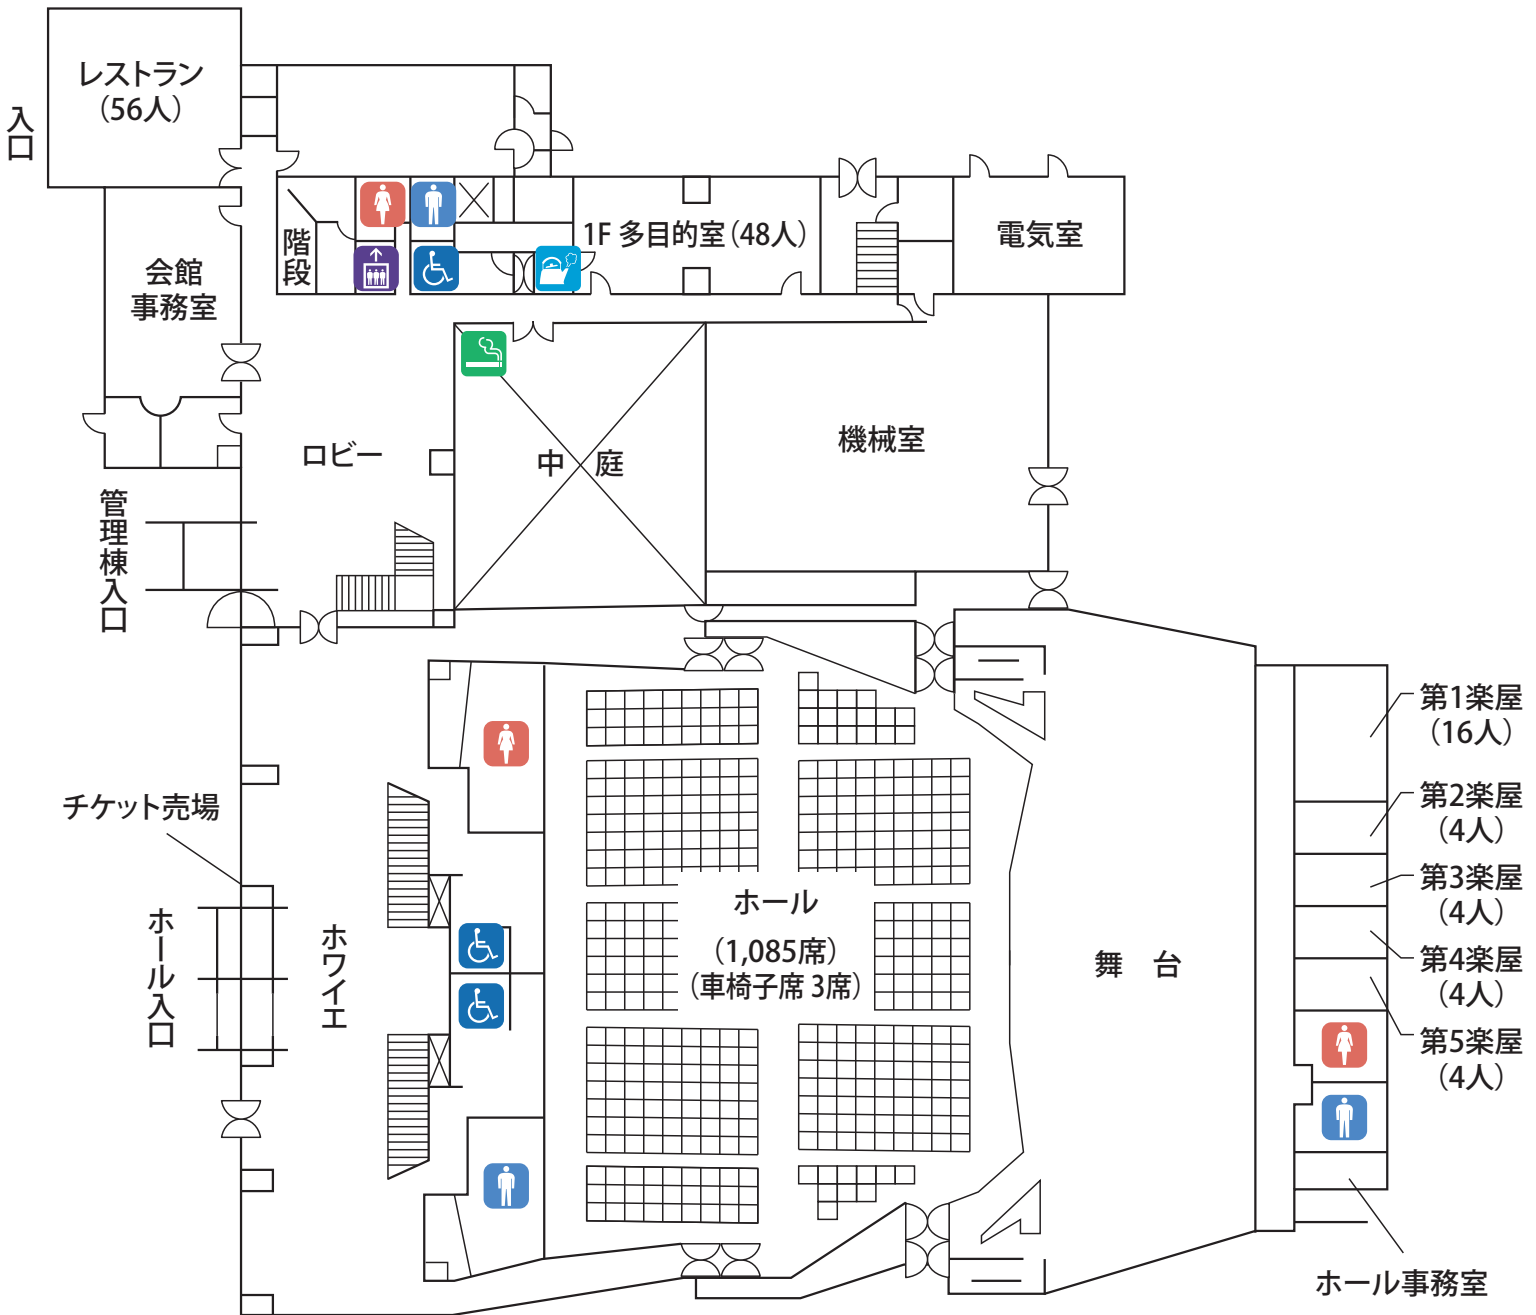

坂戸市文化会館  
1階フロアマップ

坂戸市文化会館

2階フロアマップ

坂戸市文化会館

3階フロアマップ